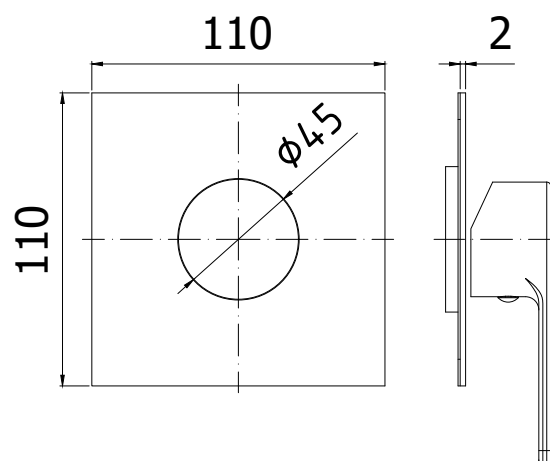

COLLEZIONE

incassi projects - concealed mixer projects

IMMAGINE PRODOTTO

DISEGNO TECNICO

DESCRIZIONE

Set esterno per art. RED 010CR/M

ART.

RED 010CR/MEST

da abbinare solo con art. INC01035CR

FINITURE

RED

CR/MEST - cromo con piastra acciaio inox

PAGINA PRODOTTO

www.paffoni.it